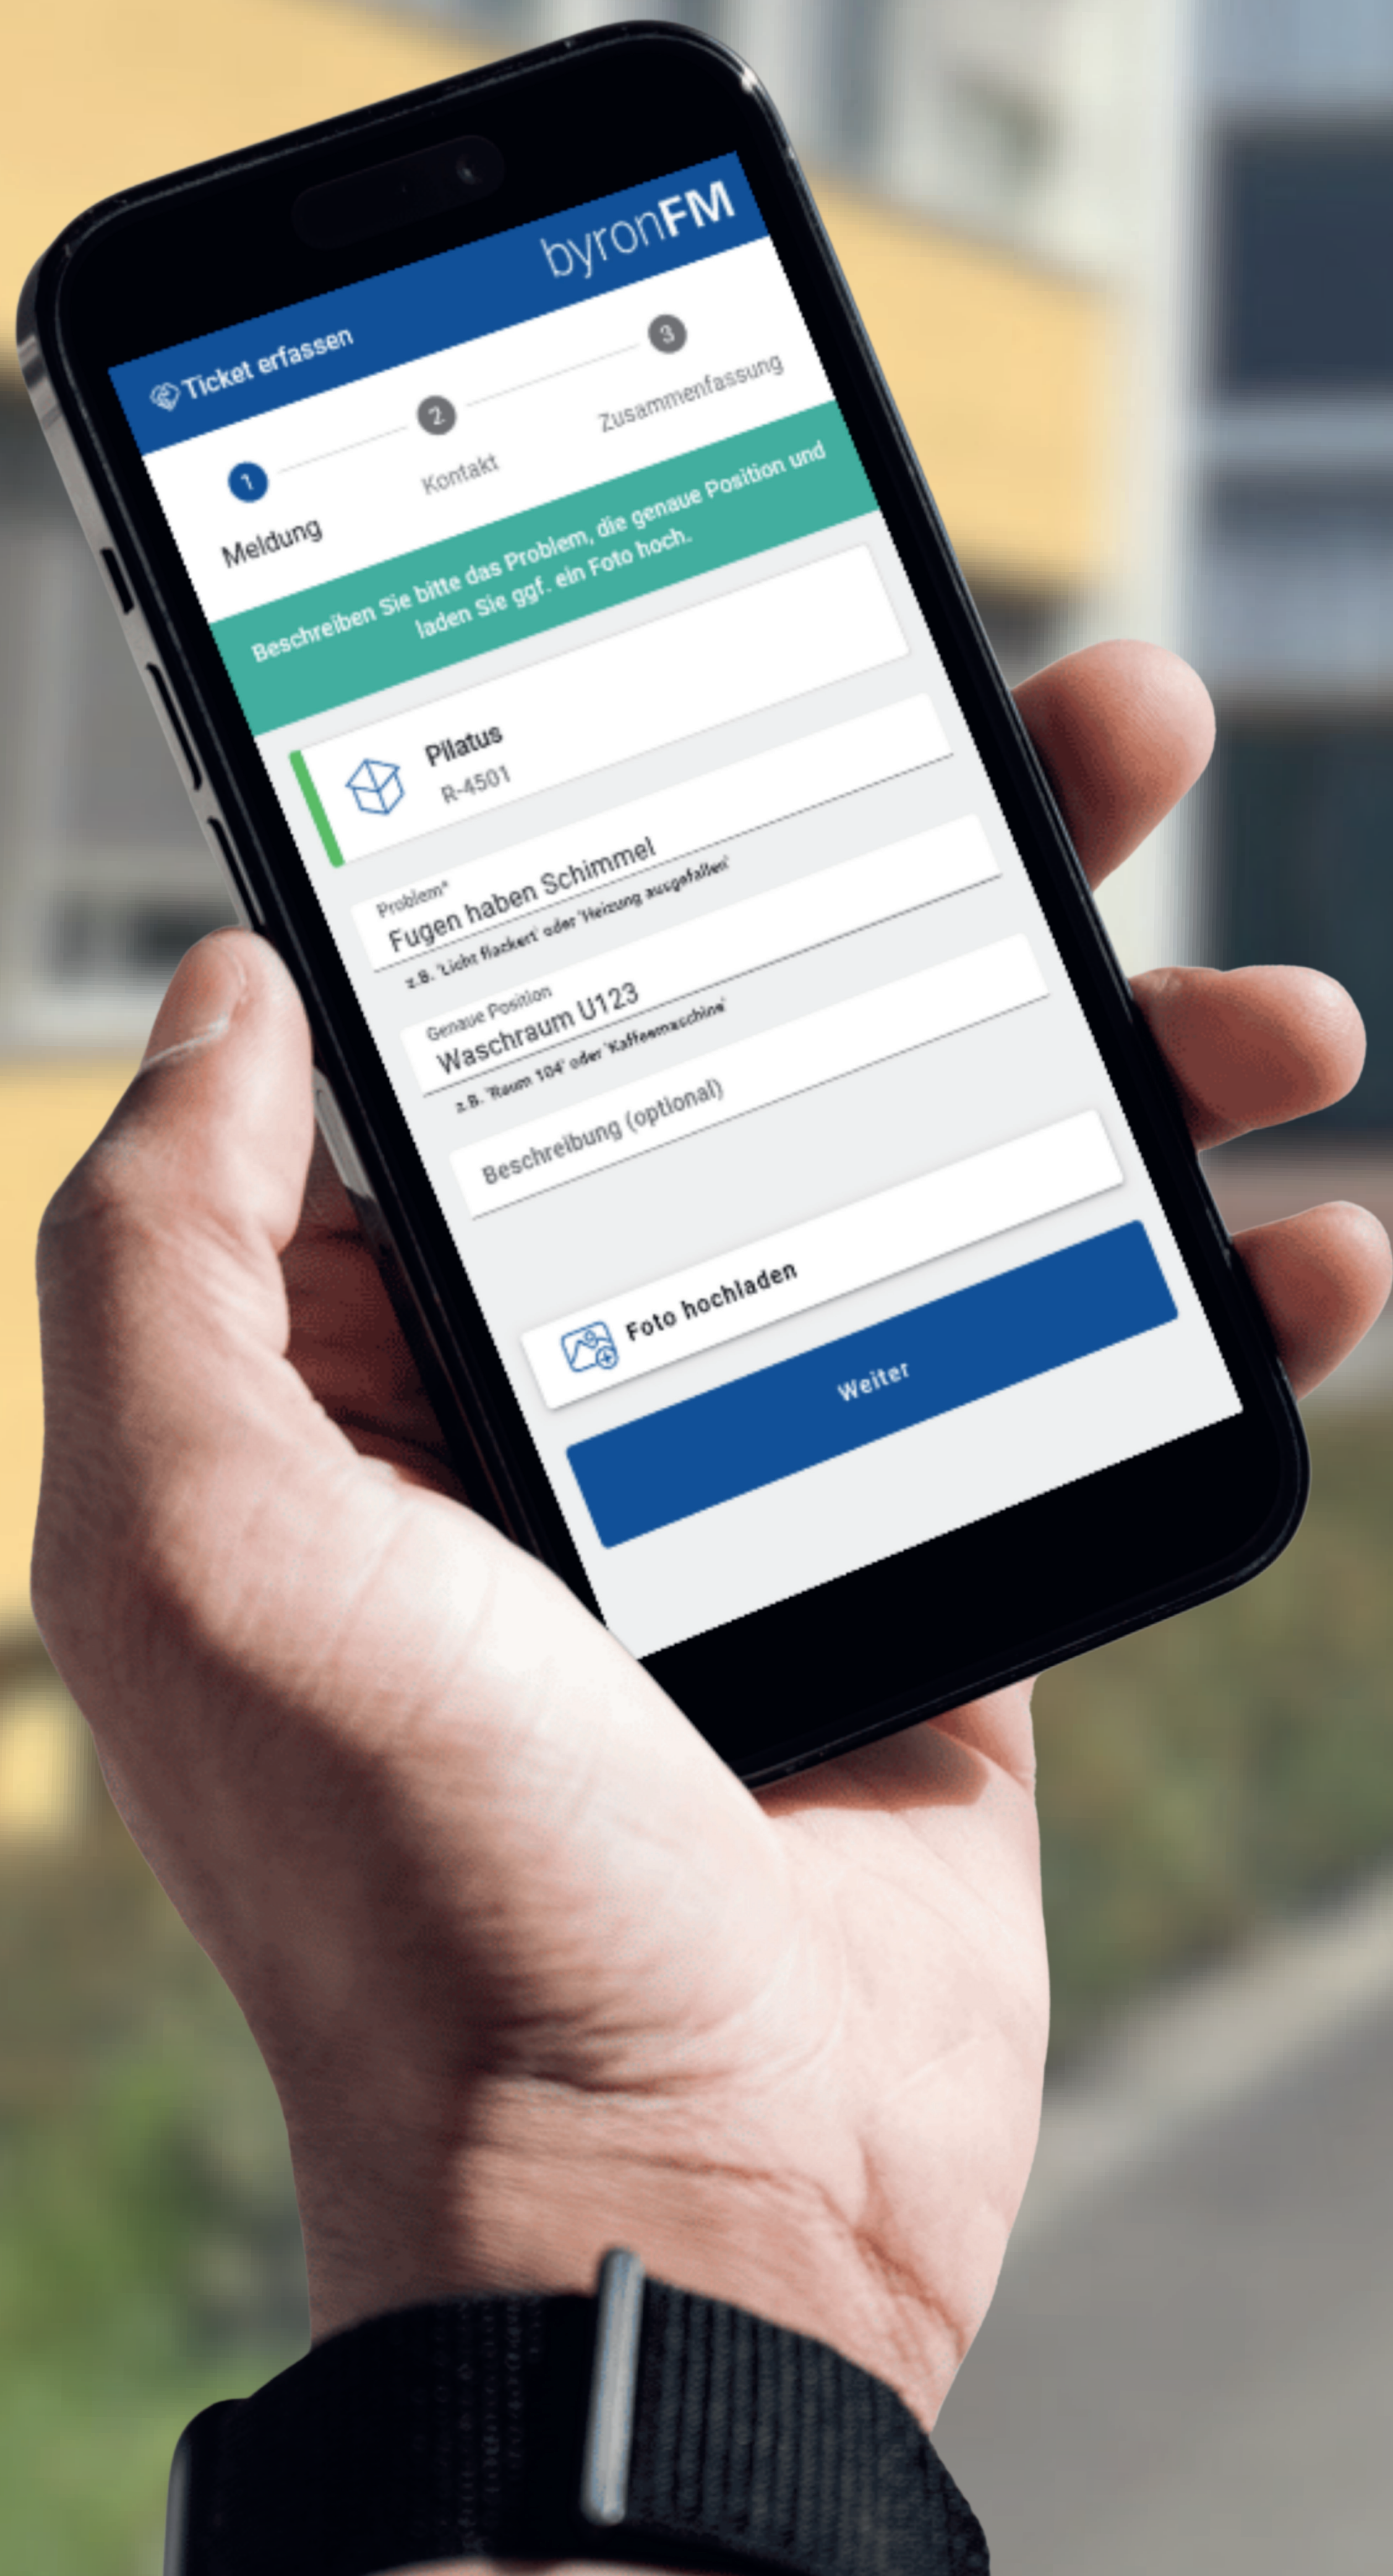

Gemeinde
EMMEN

Schäden einfach online melden

Gemeinsam halten wir unsere
Anlagen in Schuss!

Ob an Türen, Fenstern, Lampen, WCs,
Möbeln oder Spiel- und Sportgeräten:
Deine Meldung hilft uns, schnell zu
reagieren.

Schaden entdeckt?

QR-Code

Jetzt scannen und melden.