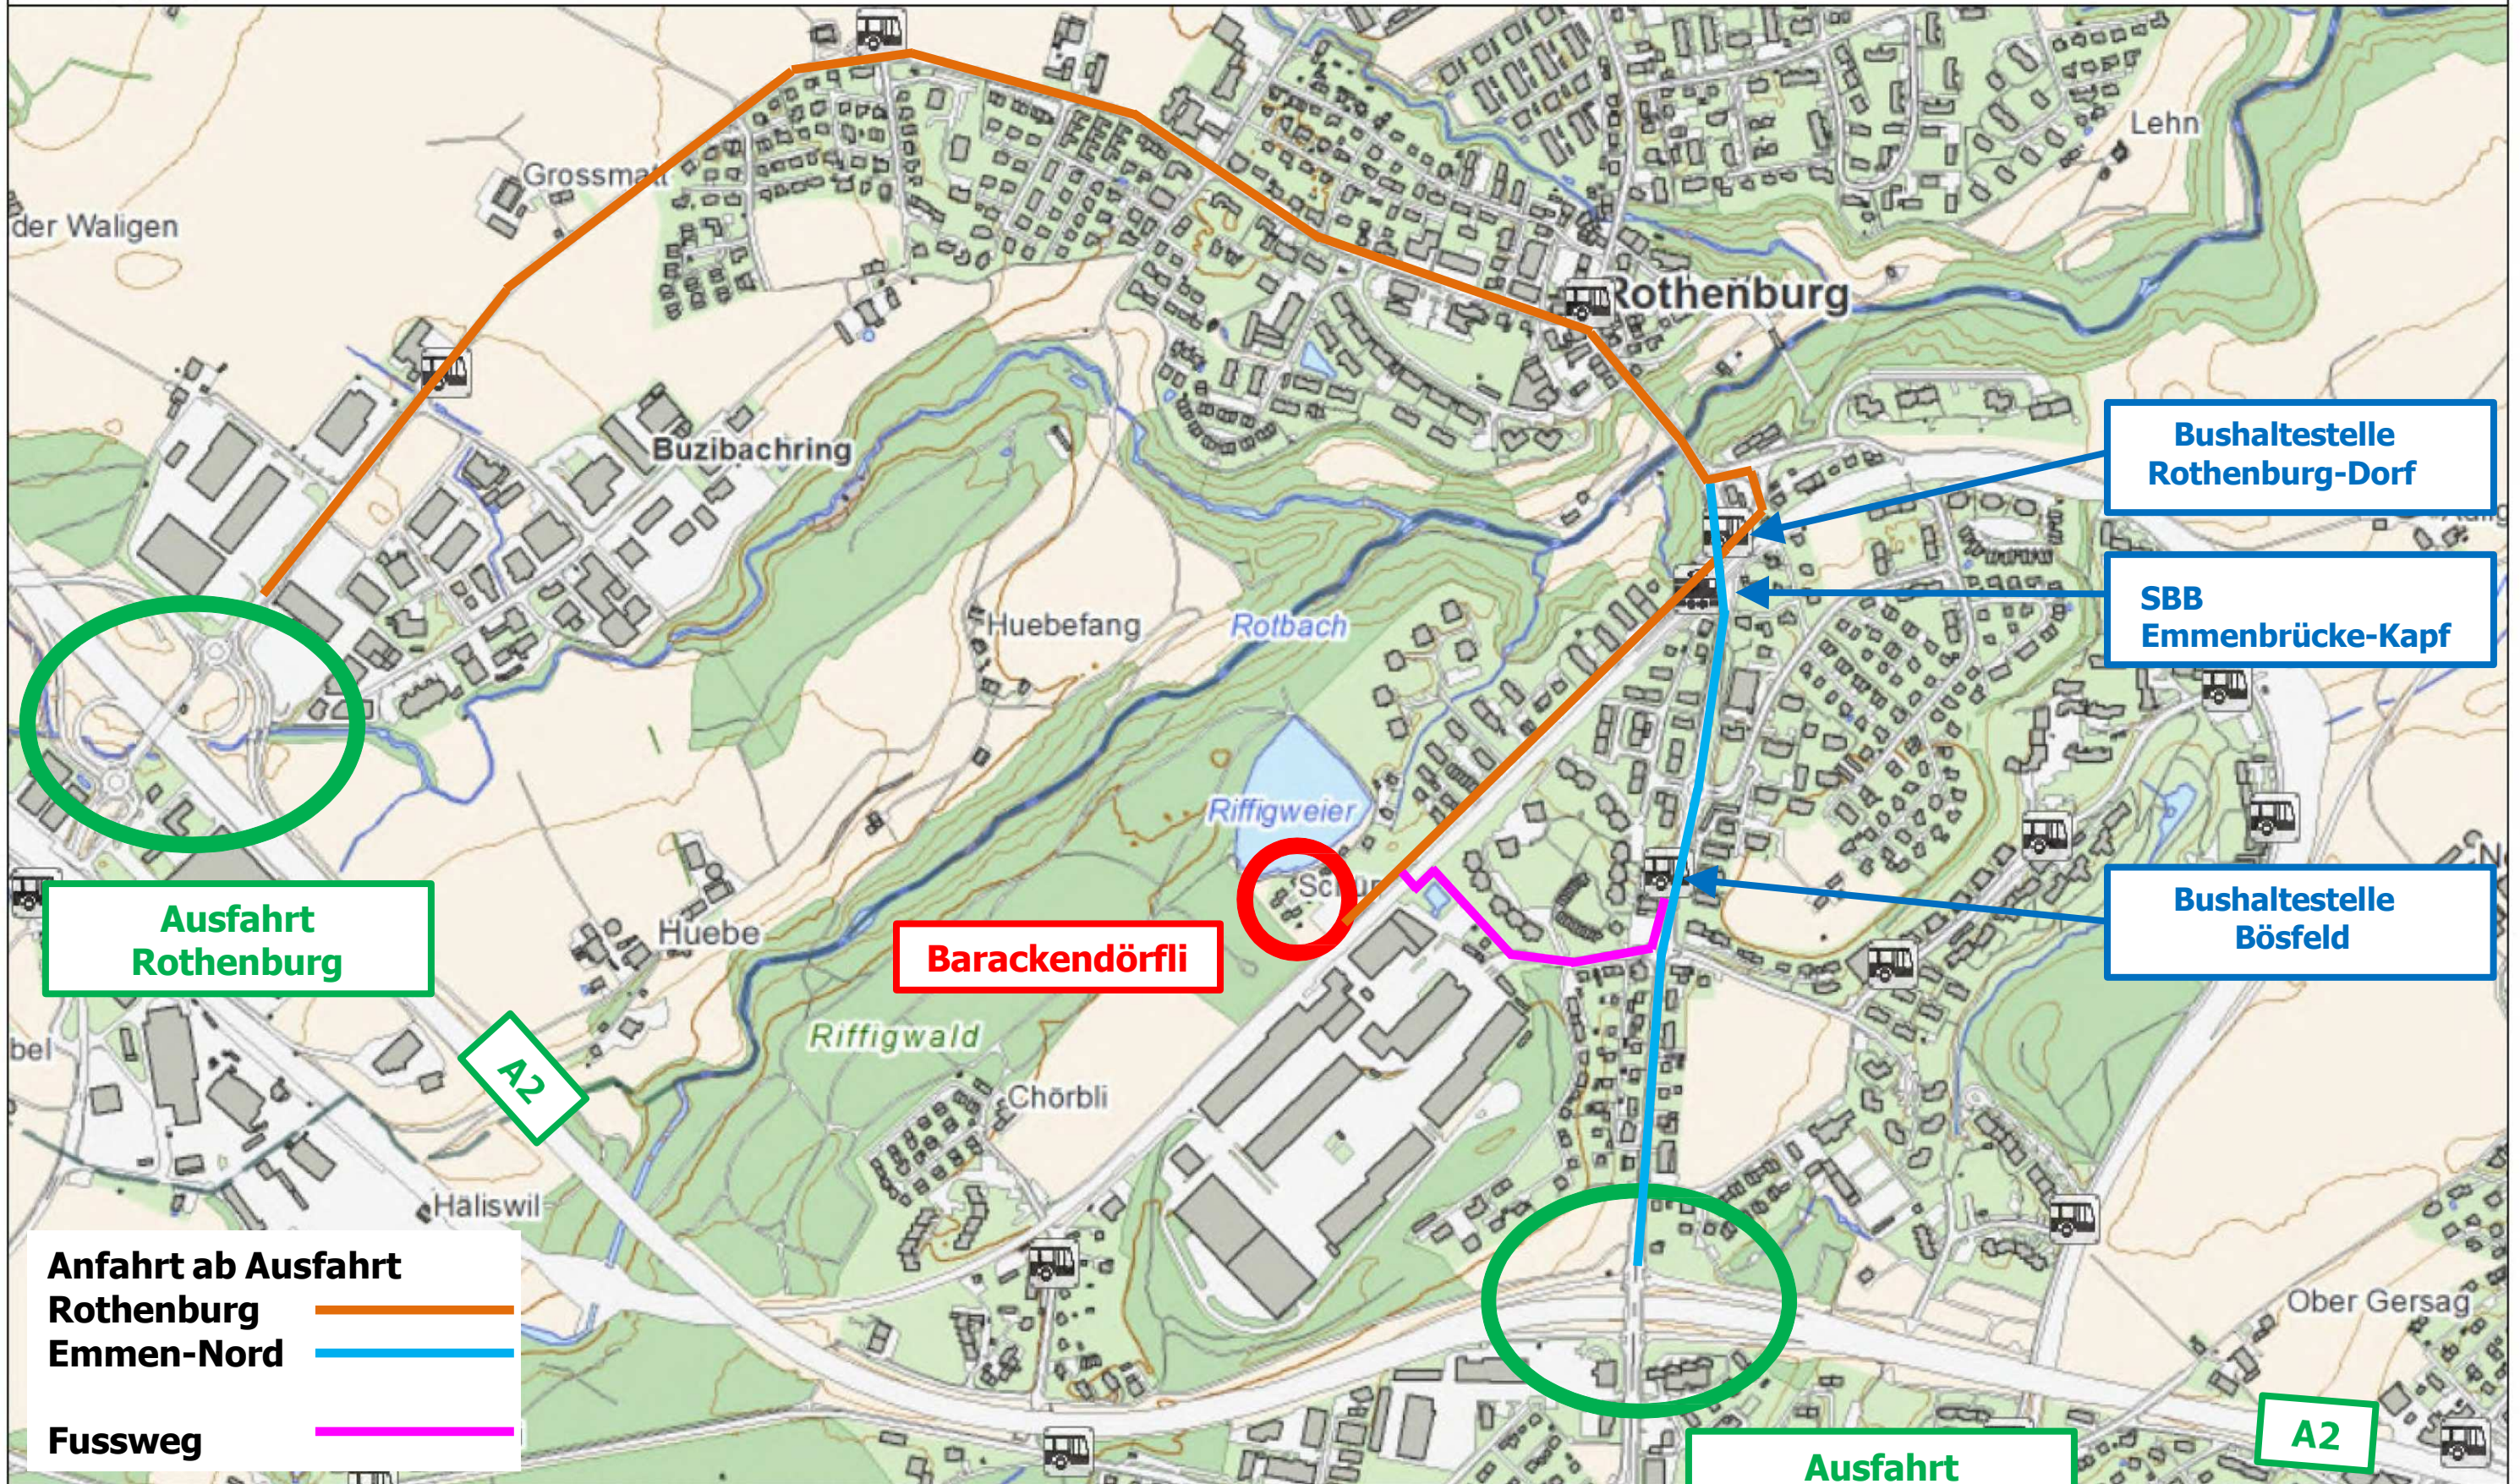

Raumdatenpool Kanton Luzern

Ausdruck Bildschirmkarte

Erstellt am: 08. 04. 13

1: 10000

© 2013 Raumdatenpool Kt. LU, GIS Kt. LU. Für Richtigkeit und Vollständigkeit der Daten wird keine Haftung übernommen. Verbindlich sind einzig die von der zuständigen Stelle abgegebenen Pläne. Massstabsabweichungen in der Karte sind möglich. Pixelkarten PK 25, 50 und 100: © swisstopo (DV033409).